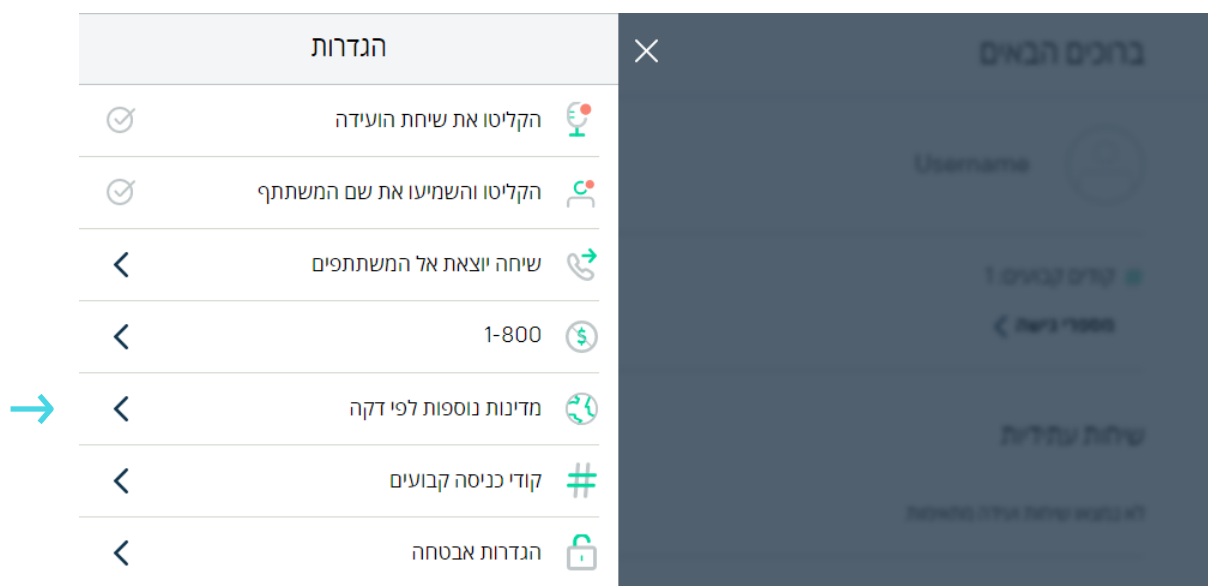

מה זה מדינות נוספות לפי דקה?

QCONF מספק מספרי גישה בפריסה בינלאומית רחבה. אנו עושים את מירב המאמצים כדי לחבר משתתפים מכל מקום בעולם לשיחת הועידה שלכם.

במדינות מסויימות, בהן לרוב תשתיות הטלפון נחותות, אנו משתמשים בתשתיות ייחודיות ושעלותם היא על בסיס דקת שיחה. מוזמנים הנמצאים במדינות אלו, יקבלו מספר גישה מקומי, ניח ואיכותי, כאשר יוזם השיחה ישא בעלות נוספת לפי דקה.

איך מפעילים את השירות?

1 מעבר לתפריט מדינות נוספות לפי דקה

ממסך הפתיחה יש להיכנס לתפריט - הגדרות

The screenshot shows the application's settings interface. On the left, a sidebar contains navigation options: פרטים אישיים, הגדרות (highlighted with a blue arrow), סטטוס, עזרה, and יציאה. The main area displays the 'ברוכים הבאים' (Welcome) section, which includes a 'Username' field with a user icon, a QR code, and a 'מספרי גישה' (Maspari Number) field with a left-pointing arrow. Below this, there are sections for 'שיחות עתידיות' (Future Calls) and 'הזמינו שיחת וועידה' (Invite Conference Call), with a note: 'לא נמצאו שיחות וועידה מתאימות' (No suitable conference calls found). At the bottom right, there is a 'סטטוס' (Status) indicator.

בתפריט הגדרות בחרו מדינות נוספות לפי דקה

2 הפעלת השירות

בעת ההפעלה (אפשר גישה ממדינות נוספות) השירות יאפשר גישה מהיעדים ברשימה. משתתפים שיגיעו ממדינות אלו, יקבלו מספר גישה נייח באותה מדינה ויורשו להיכנס לשיחה.

הגבלת גישה 3

- אפשר גישה לפי מדינות מסויימות

הקשה על הוסיפו או הסירו מדינות תוביל לבחירת מדינה מסויימת בה תרצו לאפשר התחברות ממספר גישה לפי דקה. משתתפים שיגיעו מהמדינות המסומנות, יורשו להתקשר למספרי הגישה לפי דקה.