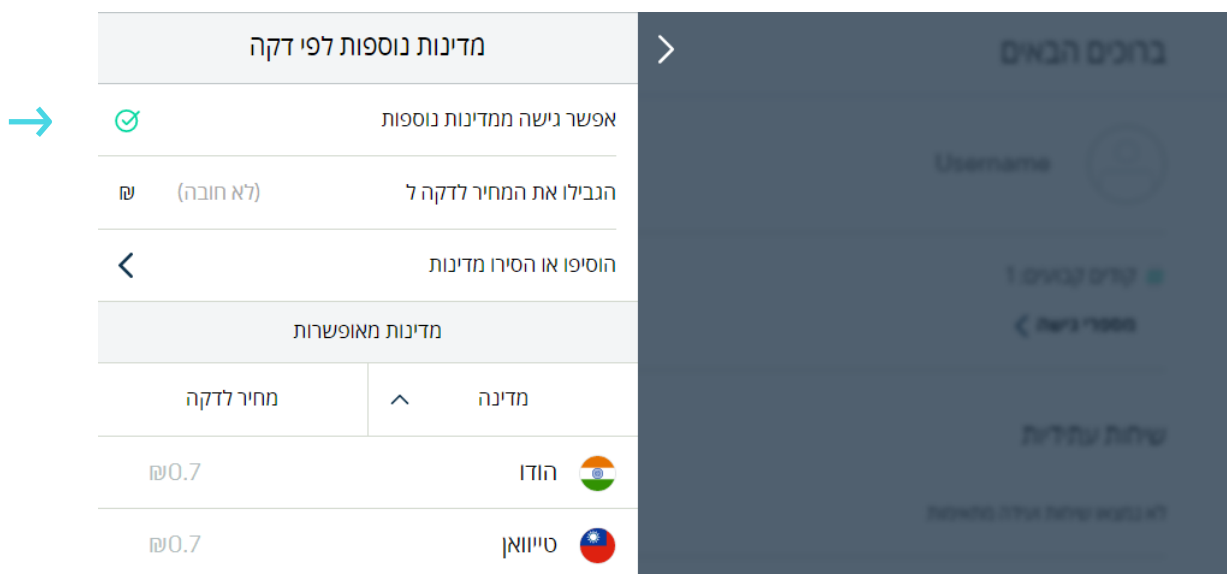

איך מפעילים את השירות?

1 מעבר לתפריט מדינות נוספות לפי דקה

ממסך הפתיחה יש להיכנס לתפריט - הגדרות

The screenshot shows the application's settings interface. On the left, a sidebar contains navigation options: פרטים אישיים, הגדרות (highlighted with a blue arrow), סטטוס, עזרה, and יציאה. The main area displays the 'ברוכים הבאים' (Welcome) section, which includes a 'Username' field with a user icon, a QR code, and a 'מספרי גישה' (Maspari Number) field with a left-pointing arrow. Below this, there are sections for 'שיחות עתידיות' (Future Calls) and 'הזמינו שיחת וועידה' (Invite Conference Call), with a note: 'לא נמצאו שיחות וועידה מתאימות' (No suitable conference calls found). At the bottom right, there is a 'סטטוס' (Status) indicator.

בתפריט הגדרות בחרו מדינות נוספות לפי דקה

2 הפעלת השירות

בעת ההפעלה (אפשר גישה ממדינות נוספות) השירות יאפשר גישה מהיעדים ברשימה. משתתפים שיגיעו ממדינות אלו, יקבלו מספר גישה נייח באותה מדינה ויורשו להיכנס לשיחה.

הגבלת גישה 3

- אפשר גישה לפי מדינות מסויימות

הקשה על הוסיפו או הסירו מדינות תוביל לבחירת מדינה מסויימת בה תרצו לאפשר התחברות ממספר גישה לפי דקה. משתתפים שיגיעו מהמדינות המסומנות, יורשו להתקשר למספרי הגישה לפי דקה.